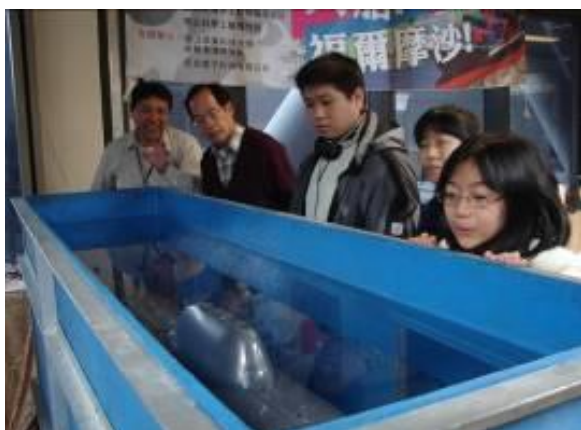

◎2013/1/5~13 高雄科工館國科會科普教育活動-大船!福爾摩沙!特展