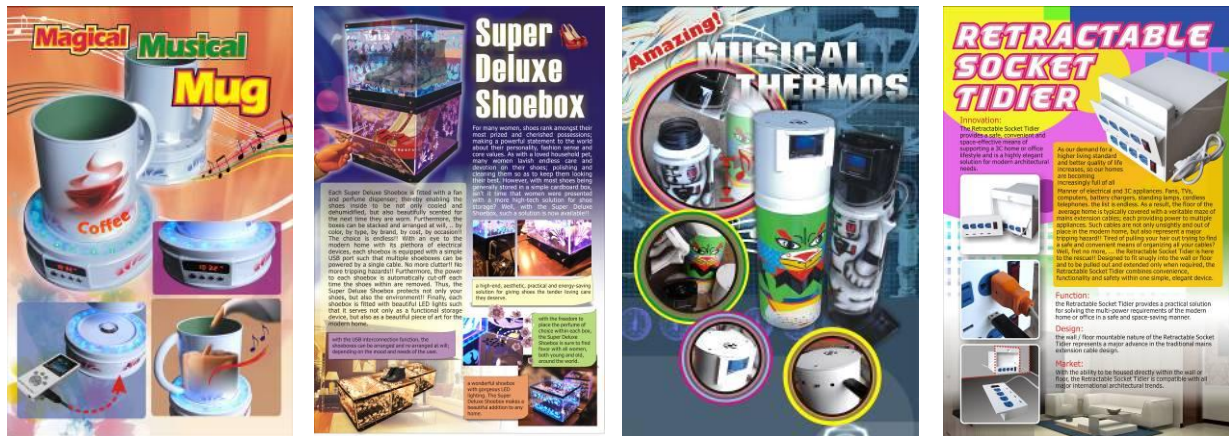

◎2013/4/1~10 莫斯科國際發明展共振杯墊、共振音箱保溫瓶、多功能鞋盒...等七件模型打樣作品獲得 2 金、2 銀、1 銅牌獎