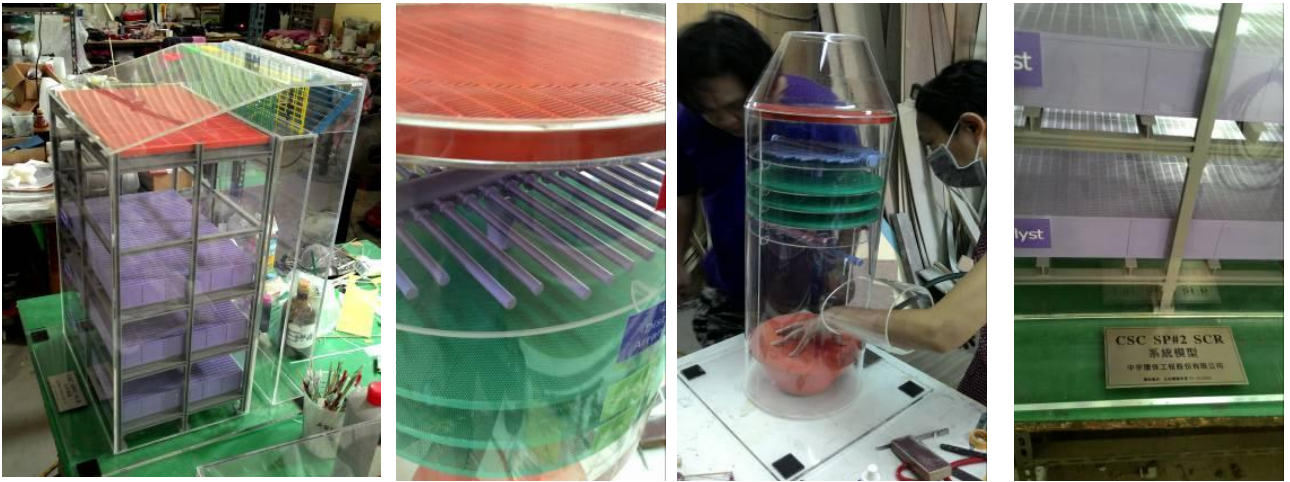

◎2012/10/5~23 全國三星旗艦店集集車站場景模型

本作品一共 150 件，目前陳列於全國三星旗艦店內，提供顧客現場手機或 3C 產品拍照測試使用，因此作法必須工整細緻，呈現完美細節。

◎遊艇廠、台灣造船廠船模型規劃製作，每廠年度承製 10 艘以上模型製品

◎船廠船模型承接

◎船廠場景展示模型承接

◎中宇環保展場用廠區模型製作

◎大型企業公仔製作：

◎小型企業公仔製作：