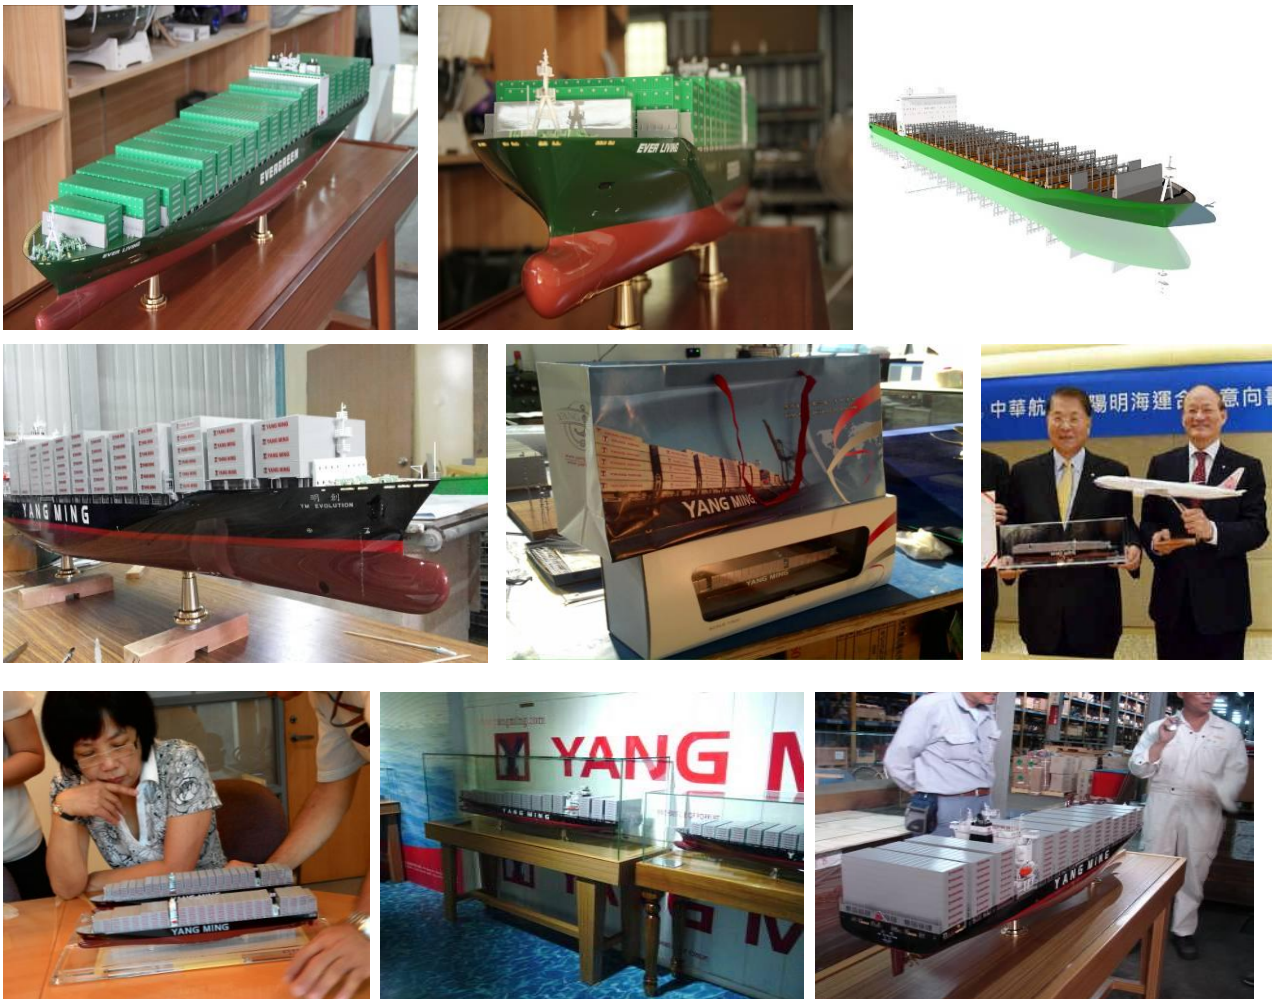

◎2011. 7. 23 屏東教育大學台北科學教育館展

◎2011. 8. 13~8. 17 高雄市海博會

◎2013/1/5~13 高雄科工館國科會科普教育活動-大船!福爾摩沙!特展

◎2014/7/1~10/31「大船!福爾摩沙!系列巡迴展」屏東、台東史前博物館、花蓮、旗山、高雄科學工藝博物館

◎2015/4/1~4/30「大船!福爾摩沙!綠色船奇!」in 澎湖生活博物館

◎2015/10/3~12/22「槓桿划槳物理小學堂」巡迴活動，內門、那瑪夏、旗山、六龜、寶來、荖濃、高雄…等偏鄉學校。

◎2012/10/5~23 全國三星旗艦店集集車站場景模型

本作品一共 150 件，目前陳列於全國三星旗艦店內，提供顧客現場手機或 3C 產品拍照測試使用，因此作法必須工整細緻，呈現完美細節。

◎遊艇廠、台灣造船廠船模型規劃製作，每廠年度承製 10 艘以上模型製品

◎船廠船模型承接

◎船廠場景展示模型承接

◎中宇環保展場用廠區模型製作

◎大型企業公仔製作：

◎小型企業公仔製作：