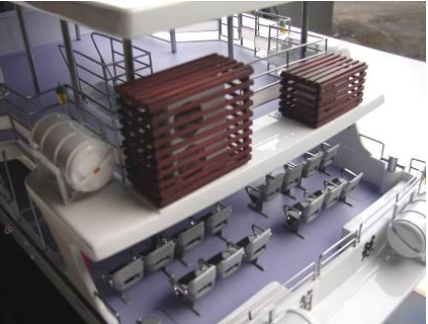

◎2012/10/5~23 全國三星旗艦店集集車站場景模型

本作品一共 150 件，目前陳列於全國三星旗艦店內，提供顧客現場手機或 3C 產品拍照測試使用，因此作法必須工整細緻，呈現完美細節。

◎遊艇廠、台灣造船廠船模型規劃製作，每廠年度承製 10 艘以上模型製品

◎船廠船模型承接

◎船廠場景展示模型承接

◎中宇環保展場用廠區模型製作

◎大型企業公仔製作：

◎小型企業公仔製作：